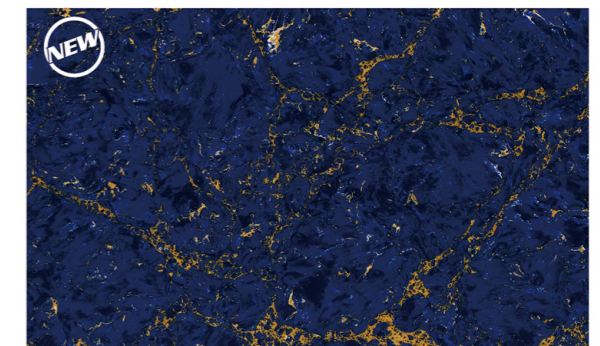

/ PXQZ 220617-2